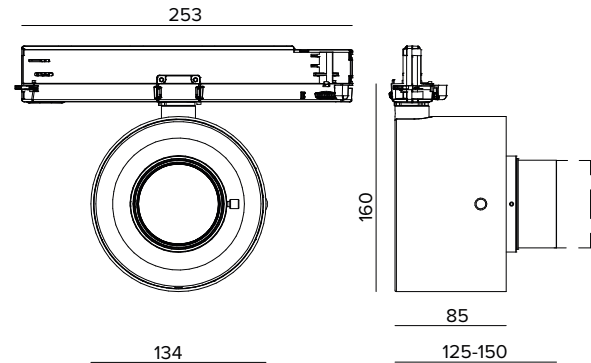

T039ZMP940DADB | ZENO 130 Zoom

Professioneller ausrichtbarer LED-Strahler mit variablem Abstrahlwinkel

Die fotometrischen Werte der Leuchte sind auf den folgenden Seiten aufgeführt

Alle Daten auf der Maßzeichnung sind in mm angegeben.

MECHANISCHE MERKMALE

Optikgehäuse aus lackiertem Druckguss-Aluminium.

Ausrichtungsmöglichkeit des Gehäuses auf vertikaler Ebene von 0 bis -90° und horizontal um 355°, mit Arretierung der Ausrichtung.

Farbe und Oberfläche: Tiefschwarz